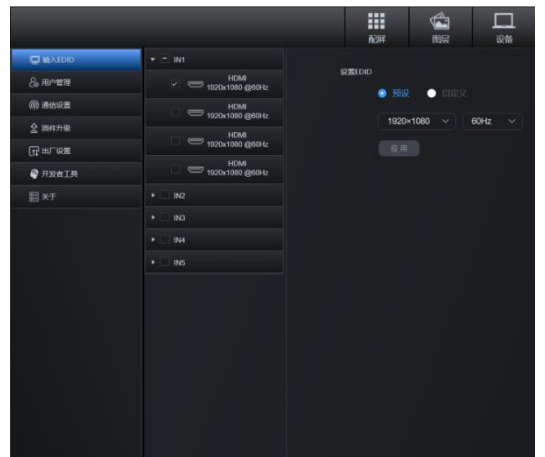

EDID

Web

" "

"

"

EDID

"

"

EDID